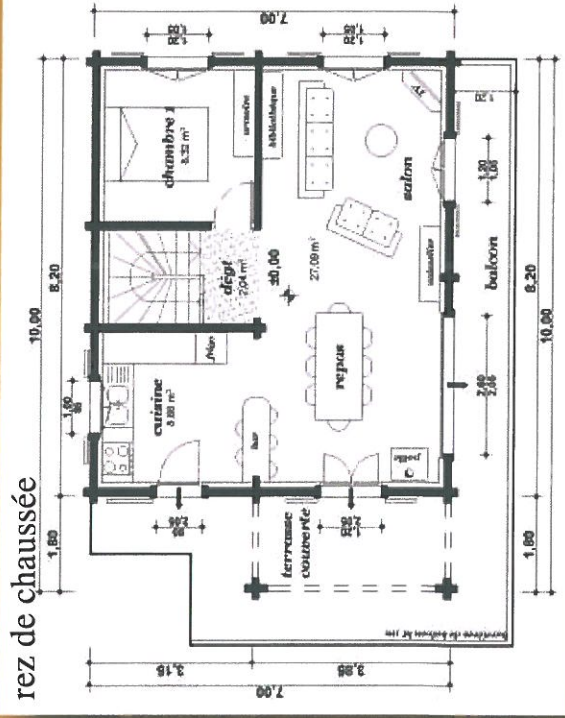

& les Artisans Groupés du Chablais

www.chalets-servoz.fr

" Epicéa "  
surface hab.  
104 m<sup>2</sup>

rez de chaussée

étage

Votre fabricant de chalets et maisons  ossatures bois  madriers  poteaux-poutres

& les Artisans Groupés du Chablais

www.chalets-servoz.fr

" Erable "  
surface hab.  
85 m<sup>2</sup>  
+ sous-sol.

■ ossatures bois   
 ■ madriers   
 X poteaux-poutres  
 Votre fabricant de chalets et maisons