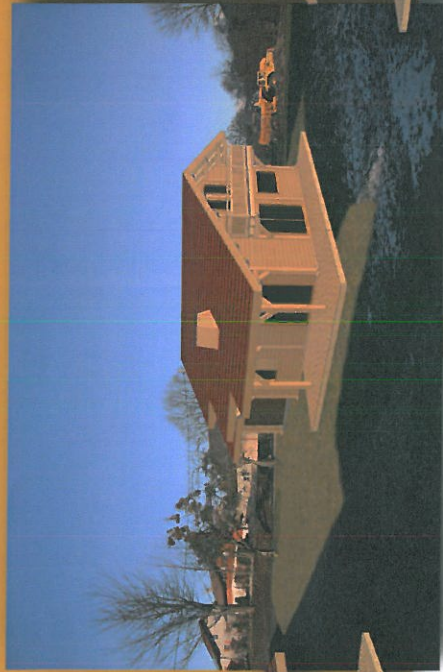

& les Artisans Groupés du Chablais

www.chalets-servoz.fr

" Epicéa "  
surface hab.  
104 m<sup>2</sup>

rez de chaussée

étage

Votre fabricant de chalets et maisons  ossatures bois  madriers  poteaux-poutres

& les Artisans Groupés du Chablais

www.chalets-servoz.fr

" Erable "  
surface hab.  
85 m<sup>2</sup>  
+ sous-sol.

■ ossatures bois   
 ■ madriers   
 X poteaux-poutres  
 Votre fabricant de chalets et maisons