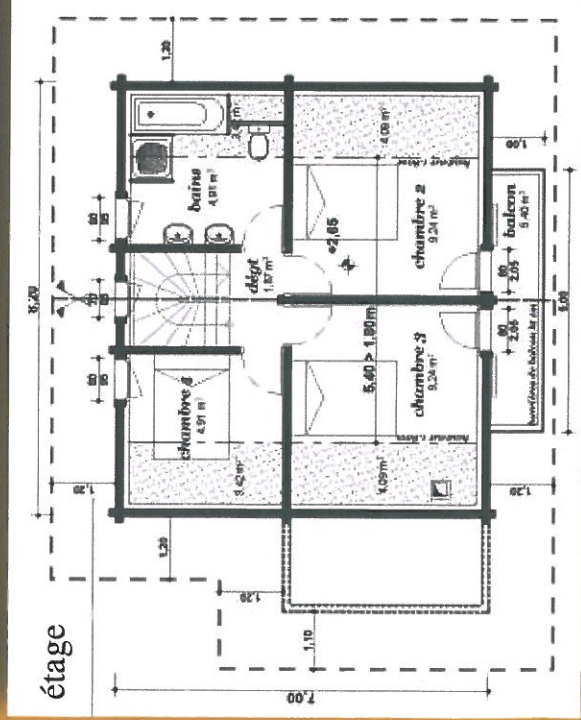

& les Artisans Groupés du Chablais

www.chalets-servoz.fr

" Epicéa "  
surface hab.  
104 m<sup>2</sup>

rez de chaussée

étage

Votre fabricant de chalets et maisons  ossatures bois  madriers  poteaux-poutres

& les Artisans Groupés du Chablais

www.chalets-servoz.fr

" Erable "  
surface hab.  
85 m<sup>2</sup>  
+ sous-sol.

■ ossatures bois   
 ■ madriers   
 X poteaux-poutres  
 Votre fabricant de chalets et maisons