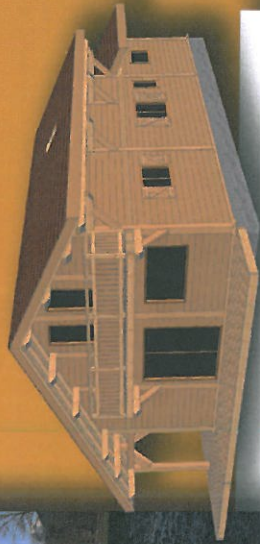

& les Artisans Groupés du Chablais

www.chalets-servoz.fr

" Epicéa "  
surface hab.  
104 m<sup>2</sup>

rez de chaussée

étage

Votre fabricant de chalets et maisons  ossatures bois  madriers  poteaux-poutres

& les Artisans Groupés du Chablais

www.chalets-servoz.fr

" Erable "  
surface hab.  
85 m<sup>2</sup>  
+ sous-sol.

■ ossatures bois   
 ■ madriers   
 X poteaux-poutres  
 Votre fabricant de chalets et maisons