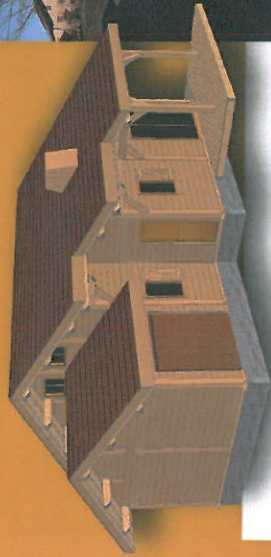

& les Artisans Groupés du Chablais

www.chalets-servoz.fr

" Epicéa "  
surface hab.  
104 m<sup>2</sup>

rez de chaussée

étage

Votre fabricant de chalets et maisons  ossatures bois  madriers  poteaux-poutres

& les Artisans Groupés du Chablais

www.chalets-servoz.fr

" Erable "  
surface hab.  
85 m<sup>2</sup>  
+ sous-sol.

■ ossatures bois   
 ■ madriers   
 X poteaux-poutres  
 Votre fabricant de chalets et maisons