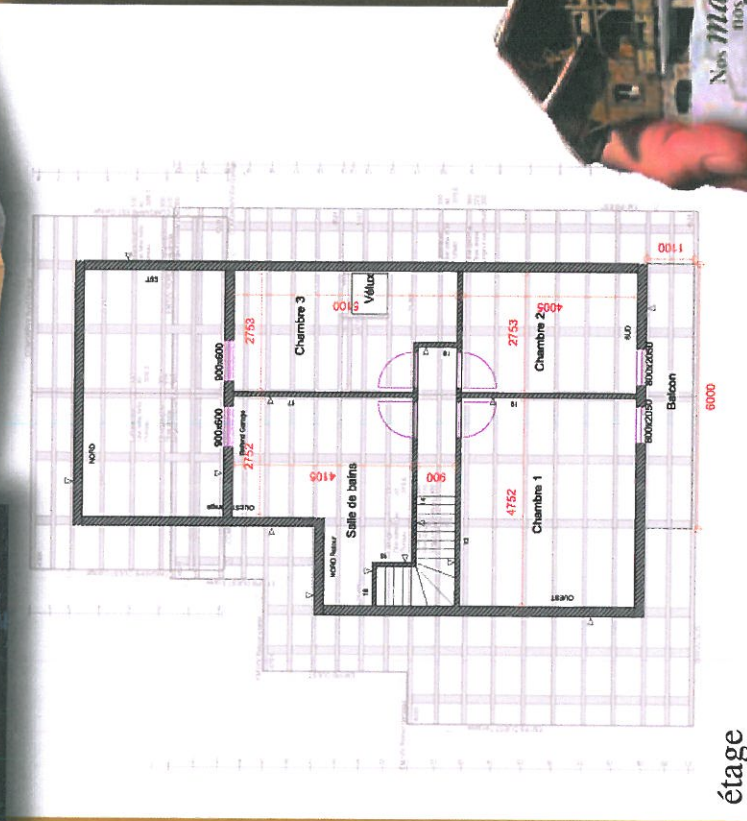

& les Artisans Groupés du Chablais

www.chalets-servoz.fr

" Epicéa "  
surface hab.  
104 m<sup>2</sup>

rez de chaussée

étage

Votre fabricant de chalets et maisons  ossatures bois  madriers  poteaux-poutres

& les Artisans Groupés du Chablais

www.chalets-servoz.fr

" Erable "  
surface hab.  
85 m<sup>2</sup>  
+ sous-sol.

■ ossatures bois   
 ■ madriers   
 X poteaux-poutres  
 Votre fabricant de chalets et maisons