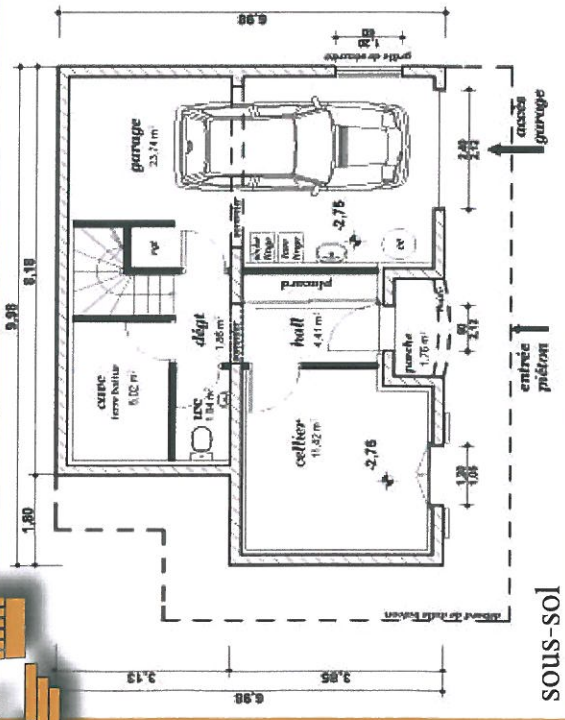

& les Artisans Groupés du Chablais

www.chalets-servoz.fr

" Epicéa "  
surface hab.  
104 m<sup>2</sup>

rez de chaussée

étage

Votre fabricant de chalets et maisons  ossatures bois  madriers  poteaux-poutres

& les Artisans Groupés du Chablais

www.chalets-servoz.fr

" Erable "  
surface hab.  
85 m<sup>2</sup>  
+ sous-sol.

■ ossatures bois   
 ■ madriers   
 X poteaux-poutres  
 Votre fabricant de chalets et maisons