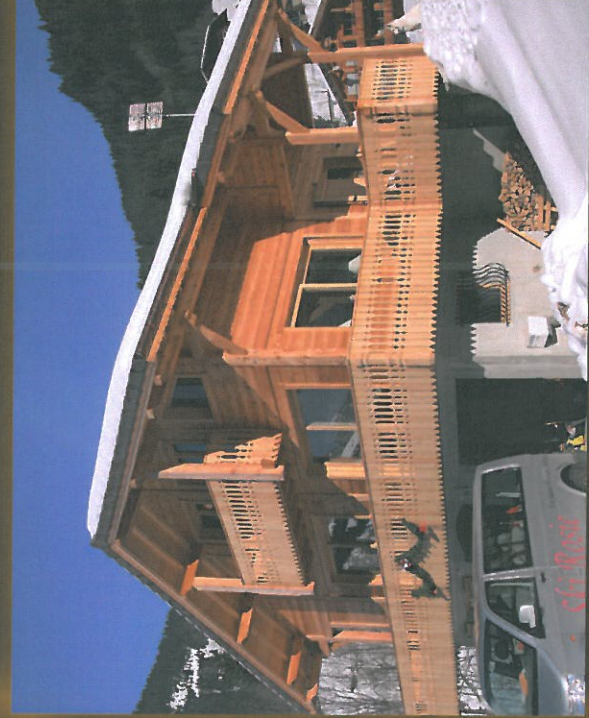

& les Artisans Groupés du Chablais

www.chalets-servoz.fr

" Epicéa "  
surface hab.  
104 m<sup>2</sup>

rez de chaussée

étage

Votre fabricant de chalets et maisons  ossatures bois  madriers  poteaux-poutres

& les Artisans Groupés du Chablais

www.chalets-servoz.fr

" Erable "  
surface hab.  
85 m<sup>2</sup>  
+ sous-sol.

■ ossatures bois   
 ■ madriers   
 X poteaux-poutres  
 Votre fabricant de chalets et maisons