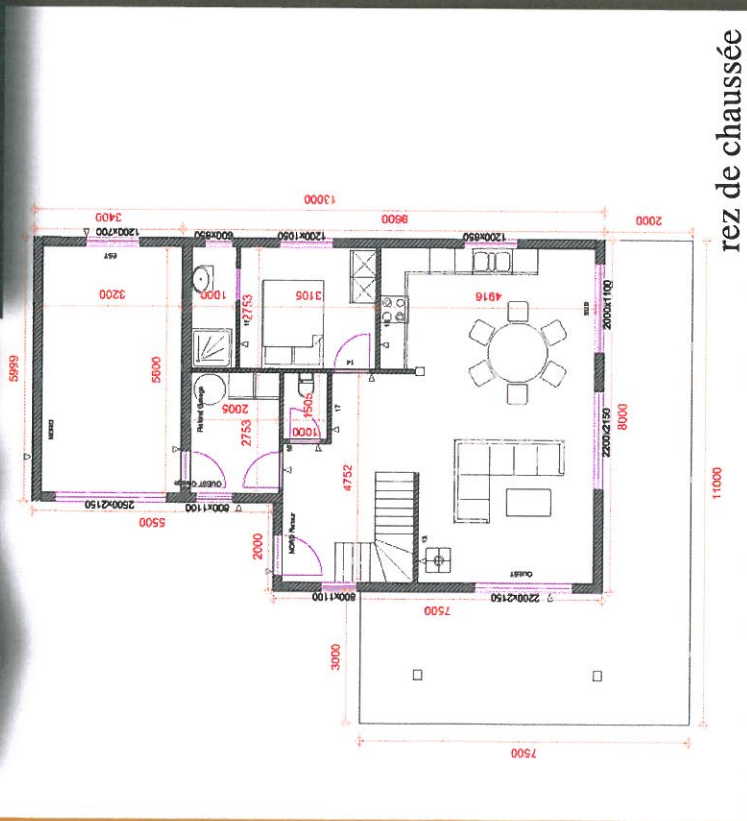

& les Artisans Groupés du Chablais

www.chalets-servoz.fr

" Epicéa "  
surface hab.  
104 m<sup>2</sup>

rez de chaussée

étage

Votre fabricant de chalets et maisons  ossatures bois  madriers  poteaux-poutres

& les Artisans Groupés du Chablais

www.chalets-servoz.fr

" Erable "  
surface hab.  
85 m<sup>2</sup>  
+ sous-sol.

■ ossatures bois   
 ■ madriers   
 X poteaux-poutres  
 Votre fabricant de chalets et maisons