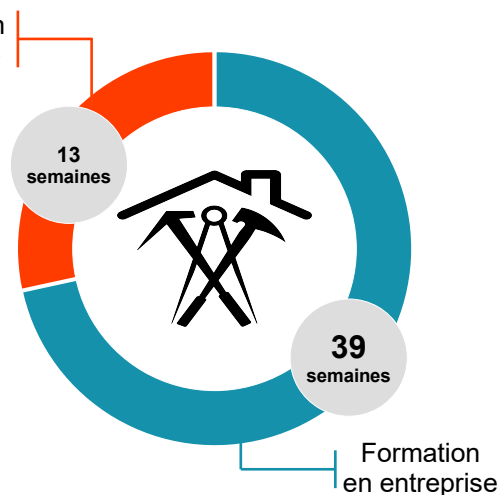

CAP COUVREUR

Lycée le Blavet

43 rue Charles Gounod, 56300 Pontivy
02 97 25 35 40 • ce.0560039n@ac-rennes.fr
www.lycee-blavet.fr

académie
Rennes

Éducation
nationale