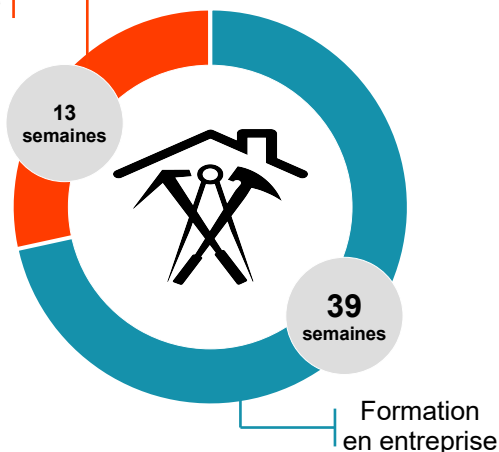

Il exerce une activité en hauteur, à l'air libre, sous le soleil ou la pluie, et intervient sur des constructions neuves ou en rénovation.

Un rôle clé

Il travaille en partenariat avec le maçon et le charpentier sur **l'enveloppe du bâtiment** que ce soit sur des constructions neuves, de la rénovation ou de la restauration de patrimoine.

- un travail qui mêle savoir-faire traditionnel et moderne,
- un travail varié qui se pratique en extérieur,
- un travail valorisant par la visibilité de ses réalisations,
- un métier qui rend fier.

Lycée le Blavet

Formation en 2 ans

Année 1 : (sous statut scolaire)

Maîtrise des bases en couverture et préparation insertion professionnelle

Année 2 : (apprentissage)

Transfert des acquis en situation d'apprentissage et perfectionnement