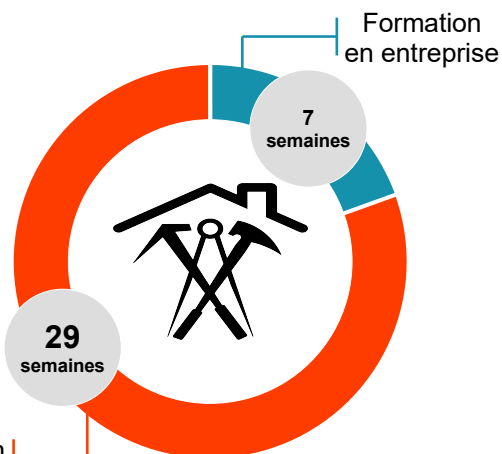

Formation en 2 ans

Année 1 : (sous statut scolaire)

Maîtrise des bases en couverture et préparation insertion professionnelle