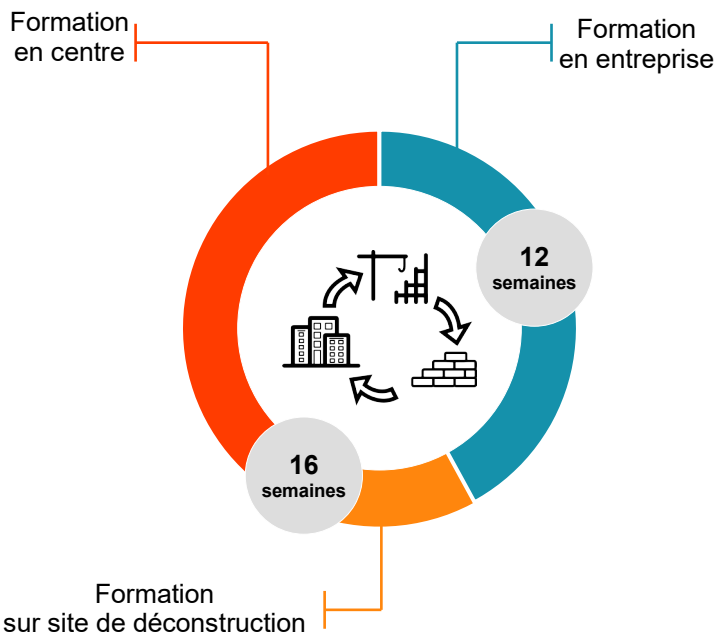

Formation Complémentaire d'Initiative Locale (FCIL)

Assistant Maître d'Oeuvre : Déconstruction et Économie Circulaire du Bâtiment

Protecteur de l'environnement

L'assistant maître d'œuvre déconstruction et économie circulaire dans le bâtiment prépare, planifie et conduit les opérations de déconstruction sélective dans le respect des règles de sécurité et de l'environnement.

Il veille à l'organisation technique de la gestion du tri et à la valorisation des matériaux issus de la déconstruction.

Profils requis pour la formation

Cette formation s'adresse aux personnes qualifiées dans un des métiers du bâtiment au niveau IV ou V :

- Bac pro bâtiment
- Bac technologique STI

Cette formation s'adresse aux jeunes motivés par

- Un métier émergent aux multiples facettes
- Un métier technique s'appuyant sur des outils de digitalisation
- Un métier nécessitant un esprit de synthèse et des qualités d'adaptation
- Un métier impliquant des responsabilités

QUALYCÉE

Formation Complémentaire d'Initiative Locale (FCIL)

Assistant Maître d'Oeuvre : Déconstruction et Économie Circulaire du Bâtiment

Répartition des temps de formation

Acteurs de la filière

Éducation nationale