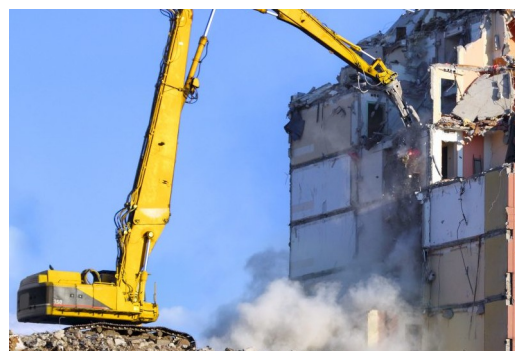

Formation Complémentaire d'Initiative Locale (FCIL)

Assistant Maître d'Oeuvre : Déconstruction et Économie Circulaire du Bâtiment

Protecteur de l'environnement

L'assistant maître d'œuvre déconstruction et économie circulaire dans le bâtiment prépare, planifie et conduit les opérations de déconstruction sélective dans le respect des règles de sécurité et de l'environnement.

Il veille à l'organisation technique de la gestion du tri et à la valorisation des matériaux issus de la déconstruction.

Profils requis pour la formation

Cette formation s'adresse aux personnes qualifiées dans un des métiers du bâtiment au niveau IV ou V :

- Bac pro bâtiment
- Bac technologique STI

Cette formation s'adresse aux jeunes motivés par

- Un métier émergent aux multiples facettes
- Un métier technique s'appuyant sur des outils de digitalisation
- Un métier nécessitant un esprit de synthèse et des qualités d'adaptation
- Un métier impliquant des responsabilités

Attestations validées au cours de la formation

- Aptitude à la conduite d'engins de manutention (CACES)
- Travail en hauteur sur échafaudage fixe (R408)
- Habilitation électrique
- Formation Sauveteur Secouriste du Travail (SST)
- Prévention des risques liés à l'activité physique (PRAP)
- Récupération de fluides frigorigènes
- Formation au désamiantage
- Formation à l'inspection technique par drone